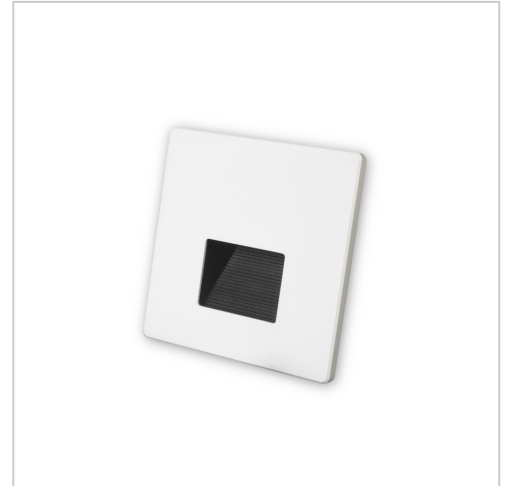

MLX Step Light S90 RC

9W / 24V / 1800-4500K / Rotlicht / IP65 / REC /
Weiß

Wandeinbauleuchte 24V mit Rotlicht-Nachtmodus. Einstellbar warm bis kaltweiß, blendfrei. IP65 feuchtraumgeeignet. LOXONE & KNX kompatibel. Schwarz. 5J Garantie.

Product Number MLX100416.2

Product Description

Orientierungslicht mit zirkadianer Wirkung

Die MINALOX STEP LIGHT S90 DUALWHITE RED ist eine kompakte Wandeinbauleuchte für Innen- und Außenbereiche. Mit ihrem klaren, minimalistischen Design, blendfreier Lichtverteilung und integrierter Rotlichtfunktion sorgt sie für sichere Orientierung – besonders nachts ohne Beeinträchtigung des Schlafrhythmus.

Schlaffreundliche Beleuchtung für Tag & Nacht

Die **DUALWHITE RED Technologie** ermöglicht eine stufenlose Lichttemperatur von **1800-4500 K** – ergänzt durch **Rotlicht ohne Blauanteil** zur Unterstützung des zirkadianen Rhythmus. Mit **9 W Leistung** und **100 lm Lichtstrom** (kombiniert) eignet sich die Leuchte perfekt für Flure, Treppenhäuser, Schlafräume oder Hotelgänge mit Nachtbetrieb. PWM-Dimmung von **0-100 %** sorgt für flackerfreies, sanft steuerbares Licht.

Properties

type	installation
IP	IP65 - splash-proof
warranty	5 years
Hole cut-out type	rectangle
Service life in hours	50,000
height	90 mm
width	90 millimetres
depth	54 millimetres
hole cut-out	85 x 85 mm masonry, 50 x 72 mm plasterboard
Material	Aluminium / Glass
Brightness in lumens	100 lm (combined), 30 lm (ww), 48 lm (cw)
frequency range	100–20,000 Hz
Luminous efficacy (lm/W)	33.24 (station wagon), 9.15 (world wide web), 15.54 (civil war)
Colour rendering index (CRI)	typ. 95
operating temperature	-20°C to 50°C
Colour	White (RAL 9003)
colour temperature	1800-4500K (1850K) + red light
power	9W (3W+3W)
input voltage	24V DC
Dimmable	Yes
Form	square
Dimming Typ	PWM