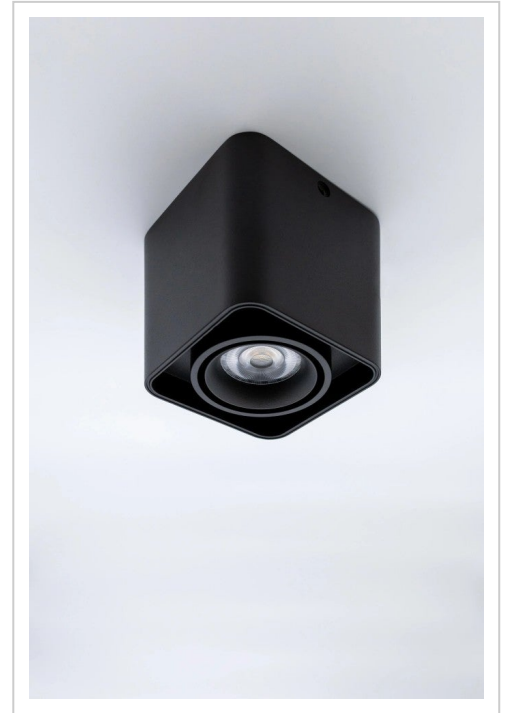

MLX FRAME CUBE 100

8W / 24V / 2700K / schwarz

Aufbaurahmen für GU10 oder LED-Module. Würfelform 100x100mm Aluminium. Schwarz, Weiß oder Anthrazit. Flexibel bestückbar. Modernes Design. Dimmbar. 5 Jahre Garantie.

Product Number MLX100180.14

Product Description

Flexibler Lichtwürfel für GU10 oder LED-Modul

Der MINALOX GU10 FRAME CUBE 100 ist ein vielseitiger Aufbaurahmen für punktuelle Beleuchtung. Mit seiner **kubischen Form** aus robustem **Aluminium** fügt er sich stilvoll in moderne Raumkonzepte ein. Verfügbar in **Schwarz, Weiß oder Anthrazit** bietet er gestalterischen Spielraum für unterschiedlichste Anwendungen.

Modular bestückbar mit GU10 oder LED-Modul

Der Cube ist **wahlweise mit GU10-Leuchtmitteln** oder **8W LED-Modulen** kombinierbar – für maximale Flexibilität bei Lichtfarbe, Abstrahlwinkel und Steuerung. Ob **2700K, 3000K, 4000K** oder sogar ein **RGBW-Modul mit HCL-Funktion** – jede Variante bringt individuelle Lichtakzente in den Raum.

Formstabil, dimmbar und langlebig

Mit einer kompakten Bauform von **100 × 101 × 100 mm** eignet sich der FRAME CUBE 100 ideal für gezielte Beleuchtung in Wohnräumen, Büros oder Ausstellungsbereichen. Je nach gewähltem Leuchtmittel ist der Spot **dimmbar** und verfügt über hohe Farbwiedergabewerte. Die **5 Jahre Garantie** und die WEEE-konforme Entsorgung runden das hochwertige Produktprofil ab.