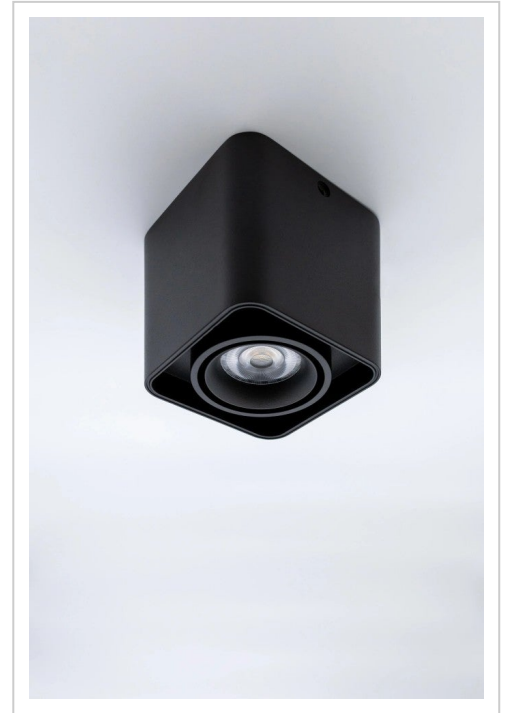

MLX FRAME CUBE 100

8W / 24V / RGBW / schwarz

Aufbaurahmen für GU10 oder LED-Module. Würfelform 100x100mm Aluminium. Schwarz, Weiß oder Anthrazit. Flexibel bestückbar. Modernes Design. Dimmbar. 5 Jahre Garantie.

Product Number MLX100180.18

Product Description

Flexibler Lichtwürfel für GU10 oder LED-Modul

Der MINALOX GU10 FRAME CUBE 100 ist ein vielseitiger Aufbaurahmen für punktuelle Beleuchtung. Mit seiner **kubischen Form** aus robustem **Aluminium** fügt er sich stilvoll in moderne Raumkonzepte ein. Verfügbar in **Schwarz, Weiß oder Anthrazit** bietet er gestalterischen Spielraum für unterschiedlichste Anwendungen.

Modular bestückbar mit GU10 oder LED-Modul

Der Cube ist **wahlweise mit GU10-Leuchtmitteln** oder **8W LED-Modulen** kombinierbar – für maximale Flexibilität bei Lichtfarbe, Abstrahlwinkel und Steuerung. Ob **2700K, 3000K, 4000K** oder sogar ein **RGBW-Modul mit HCL-Funktion** – jede Variante bringt individuelle Lichtakzente in den Raum.

Formstabil, dimmbar und langlebig

Mit einer kompakten Bauform von **100 × 101 × 100 mm** eignet sich der FRAME CUBE 100 ideal für gezielte Beleuchtung in Wohnräumen, Büros oder Ausstellungsbereichen. Je nach gewähltem Leuchtmittel ist der Spot **dimmbar** und verfügt über hohe Farbwiedergabewerte. Die **5 Jahre Garantie** und die WEEE-konforme Entsorgung runden das hochwertige Produktprofil ab.