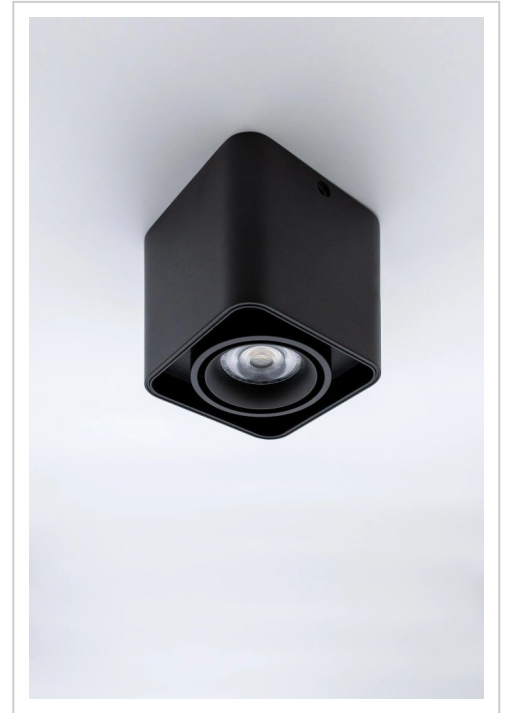

MLX FRAME CUBE 100

8W / 24V / 4000K / schwarz

Aufbaurahmen für GU10 oder LED-Module. Würfelform 100x100mm Aluminium. Schwarz, Weiß oder Anthrazit. Flexibel bestückbar. Modernes Design. Dimmbar. 5 Jahre Garantie.

Product Number MLX100180.16

Product Description

Flexibler Lichtwürfel für GU10 oder LED-Modul

Der MINALOX GU10 FRAME CUBE 100 ist ein vielseitiger Aufbaurahmen für punktuelle Beleuchtung. Mit seiner **kubischen Form** aus robustem **Aluminium** fügt er sich stilvoll in moderne Raumkonzepte ein. Verfügbar in **Schwarz, Weiß oder Anthrazit** bietet er gestalterischen Spielraum für unterschiedlichste Anwendungen.

Modular bestückbar mit GU10 oder LED-Modul

Der Cube ist **wahlweise mit GU10-Leuchtmitteln** oder **8W LED-Modulen** kombinierbar – für maximale Flexibilität bei Lichtfarbe, Abstrahlwinkel und Steuerung. Ob **2700K, 3000K, 4000K** oder sogar ein **RGBW-Modul mit HCL-Funktion** – jede Variante bringt individuelle Lichtakzente in den Raum.

Formstabil, dimmbar und langlebig

Mit einer kompakten Bauform von **100 × 101 × 100 mm** eignet sich der FRAME CUBE 100 ideal für gezielte Beleuchtung in Wohnräumen, Büros oder Ausstellungsbereichen. Je nach gewähltem Leuchtmittel ist der Spot **dimmbar** und verfügt über hohe Farbwiedergabewerte. Die **5 Jahre Garantie** und die WEEE-konforme Entsorgung runden das hochwertige Produktprofil ab.