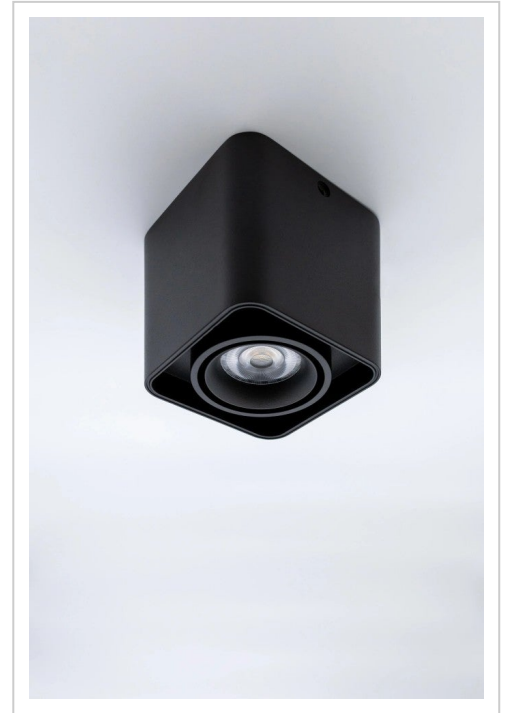

MLX FRAME CUBE 100

8W / 24V / 2000-6000K / schwarz

Aufbaurahmen für GU10 oder LED-Module. Würfelform 100x100mm Aluminium. Schwarz, Weiß oder Anthrazit. Flexibel bestückbar. Modernes Design. Dimmbar. 5 Jahre Garantie.

Product Number MLX100180.17

Product Description

Flexibler Lichtwürfel für GU10 oder LED-Modul

Der MINALOX GU10 FRAME CUBE 100 ist ein vielseitiger Aufbaurahmen für punktuelle Beleuchtung. Mit seiner **kubischen Form** aus robustem **Aluminium** fügt er sich stilvoll in moderne Raumkonzepte ein. Verfügbar in **Schwarz, Weiß oder Anthrazit** bietet er gestalterischen Spielraum für unterschiedlichste Anwendungen.

Modular bestückbar mit GU10 oder LED-Modul

Der Cube ist **wahlweise mit GU10-Leuchtmitteln** oder **8W LED-Modulen** kombinierbar – für maximale Flexibilität bei Lichtfarbe, Abstrahlwinkel und Steuerung. Ob **2700K, 3000K, 4000K** oder sogar ein **RGBW-Modul mit HCL-Funktion** – jede Variante bringt individuelle Lichtakzente in den Raum.

Formstabil, dimmbar und langlebig

Mit einer kompakten Bauform von **100 × 101 × 100 mm** eignet sich der FRAME CUBE 100 ideal für gezielte Beleuchtung in Wohnräumen, Büros oder Ausstellungsbereichen. Je nach gewähltem Leuchtmittel ist der Spot **dimmbar** und verfügt über hohe Farbwiedergabewerte. Die **5 Jahre Garantie** und die WEEE-konforme Entsorgung runden das hochwertige Produktprofil ab.