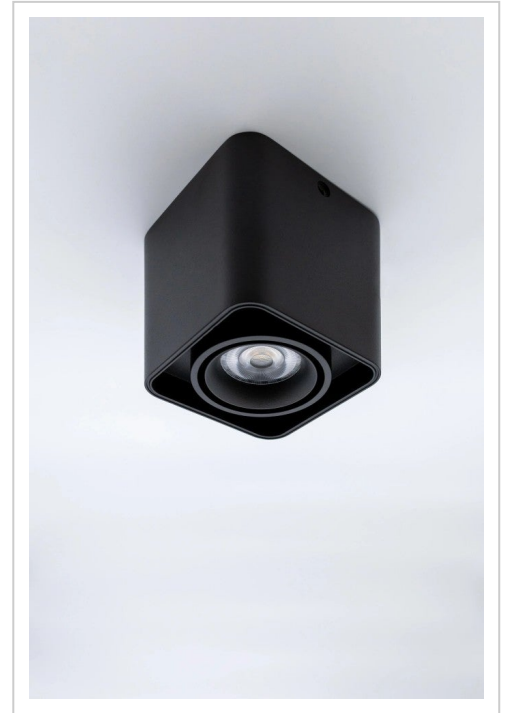

MLX FRAME CUBE 100

ohne Leuchtmittel / schwarz

Aufbaurahmen für GU10 oder LED-Module. Würfelform 100x100mm Aluminium. Schwarz, Weiß oder Anthrazit. Flexibel bestückbar. Modernes Design. Dimmbar. 5 Jahre Garantie.

Artikelnummer MLX100180.13

Produktbeschreibung

Flexibler Lichtwürfel für GU10 oder LED-Modul

Der MINALOX GU10 FRAME CUBE 100 ist ein vielseitiger Aufbaurahmen für punktuelle Beleuchtung. Mit seiner **kubischen Form** aus robustem **Aluminium** fügt er sich stilvoll in moderne Raumkonzepte ein. Verfügbar in **Schwarz, Weiß oder Anthrazit** bietet er gestalterischen Spielraum für unterschiedlichste Anwendungen.

Modular bestückbar mit GU10 oder LED-Modul

Der Cube ist **wahlweise mit GU10-Leuchtmitteln** oder **8W LED-Modulen** kombinierbar – für maximale Flexibilität bei Lichtfarbe, Abstrahlwinkel und Steuerung. Ob **2700K, 3000K, 4000K** oder sogar ein **RGBW-Modul mit HCL-Funktion** – jede Variante bringt individuelle Lichtakzente in den Raum.

Formstabil, dimmbar und langlebig

Mit einer kompakten Bauform von **100 × 101 × 100 mm** eignet sich der FRAME CUBE 100 ideal für gezielte Beleuchtung in Wohnräumen, Büros oder Ausstellungsbereichen. Je nach gewähltem Leuchtmittel ist der Spot **dimmbar** und verfügt über hohe Farbwiedergabewerte. Die **5 Jahre Garantie** und die WEEE-konforme Entsorgung runden das hochwertige Produktprofil ab.