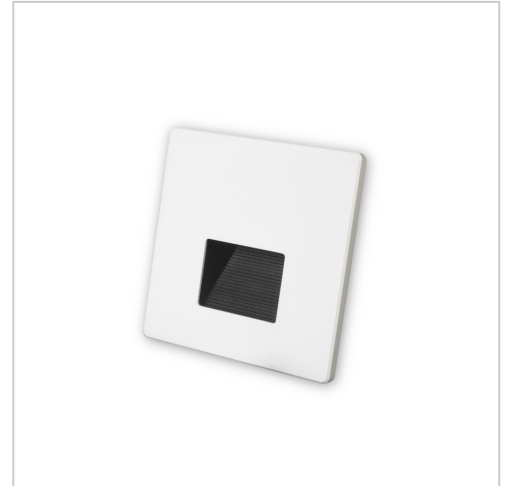

MLX Step Light S90 RC

9W / 24V / 1800-4500K / Rotlicht / IP65 / REC /
Weiß

Wandeinbauleuchte 24V mit Rotlicht-Nachtmodus. Einstellbar warm bis kaltweiß, blendfrei. IP65 feuchtraumgeeignet. LOXONE & KNX kompatibel. Schwarz. 5J Garantie.

Artikelnummer MLX100416.2

Produktbeschreibung

Orientierungslicht mit zirkadianer Wirkung

Die MINALOX STEP LIGHT S90 DUALWHITE RED ist eine kompakte Wandeinbauleuchte für Innen- und Außenbereiche. Mit ihrem klaren, minimalistischen Design, blendfreier Lichtverteilung und integrierter Rotlichtfunktion sorgt sie für sichere Orientierung – besonders nachts ohne Beeinträchtigung des Schlafrhythmus.

Schlaffreundliche Beleuchtung für Tag & Nacht

Die **DUALWHITE RED Technologie** ermöglicht eine stufenlose Lichttemperatur von **1800-4500 K** – ergänzt durch **Rotlicht ohne Blauanteil** zur Unterstützung des zirkadianen Rhythmus. Mit **9 W Leistung** und **100 lm Lichtstrom** (kombiniert) eignet sich die Leuchte perfekt für Flure, Treppenhäuser, Schlafräume oder Hotelgänge mit Nachtbetrieb. PWM-Dimmung von **0-100 %** sorgt für flackerfreies, sanft steuerbares Licht.

Smart, robust und flexibel installierbar

Die Einbauleuchte ist **kompatibel mit LOXONE, KNX, TapHome und Ampio** – für intelligente Lichtsteuerung im Smart Building. Mit **IP65 Schutzart** ist sie auch für Feuchträume geeignet. Das **Aluminium-Glas-Gehäuse in RAL 9005 Schwarz** bietet höchste Verarbeitungsqualität. Zwei flexible **Einbauvarianten** (85×85 mm für Mauerwerk, 50×72 mm für Gipskarton) ermöglichen eine einfache Integration. Mit **5 Jahren Garantie** und **50.000 Stunden Lebensdauer** ist die STEP LIGHT S90 eine zuverlässige Wahl für anspruchsvolle Lichtlösungen.