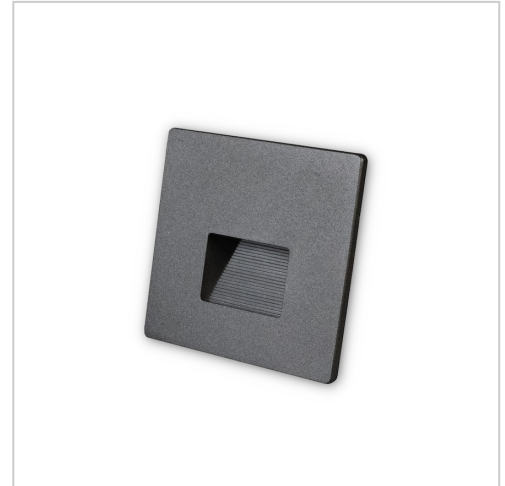

MLX Step Light S90 RC

9W / 24V / 1800-4500K / Rotlicht / IP65 / REC /
schwarz

Wandeinbauleuchte 24V mit Rotlicht-Nachtmodus. Einstellbar warm bis kaltweiß, blendfrei. IP65 feuchtraumgeeignet. LOXONE & KNX kompatibel. Schwarz. 5J Garantie.

Artikelnummer MLX100416.1

Produktbeschreibung

Orientierungslicht mit zirkadianer Wirkung

Die MINALOX STEP LIGHT S90 DUALWHITE RED ist eine kompakte Wandeinbauleuchte für Innen- und Außenbereiche. Mit ihrem klaren, minimalistischen Design, blendfreier Lichtverteilung und integrierter Rotlichtfunktion sorgt sie für sichere Orientierung – besonders nachts ohne Beeinträchtigung des Schlafrhythmus.

Schlaffreundliche Beleuchtung für Tag & Nacht

Die **DUALWHITE RED Technologie** ermöglicht eine stufenlose Lichttemperatur von **1800-4500 K** – ergänzt durch **Rotlicht ohne Blauanteil** zur Unterstützung des zirkadianen Rhythmus. Mit **9 W Leistung** und **100 lm Lichtstrom** (kombiniert) eignet sich die Leuchte perfekt für Flure, Treppenhäuser, Schlafräume oder Hotelgänge mit Nachtbetrieb. PWM-Dimmung von **0-100 %** sorgt für flackerfreies, sanft steuerbares Licht.

Eigenschaften

Lochausschnitt Typ	Rechteck
Betriebstemperatur	-20°C ~ 50°C
Eingangsspannung	24V DC
Leistung	9W (3W+3W)
Dimmbar	Ja
Material	Aluminium / Glas
Dimmart	PWM
Frequenzbereich	100-20000Hz
Lebensdauer in Stunden	50000
Farbtemperatur	1800-4500K (1850K) + Rotlicht
Helligkeit in Lumen	100lm (kombi), 30lm (ww), 48lm (cw)
Farbwiedergabeindex (CRI)	typ. 95
Lichtausbeute (lm/W)	33,24 (kombi), 9,15 (ww), 15,54 (cw)
Farbe	Schwarz (RAL 9005)
Form	quadratisch
Typ	Einbau
Schutzart	IP65 - spritzwasserfest
Garantie	5 Jahre
Lochausschnitt	85x85mm Mauerwerk, 50x72mm GK
Breite	90mm
Tiefe	54mm
Höhe	90mm