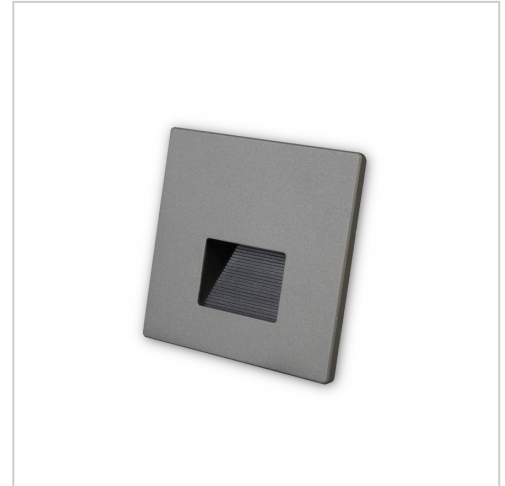

MLX Step Light S90 RC

9W / 24V / 1800-4500K / Rotlicht / IP65 / REC /
dunkelgrau

Wandeinbauleuchte 24V mit Rotlicht-Nachtmodus. Einstellbar warm bis kaltweiß, blendfrei. IP65 feuchtraumgeeignet. LOXONE & KNX kompatibel. Schwarz. 5J Garantie.

Artikelnummer MLX100416.3

Produktbeschreibung

Orientierungslicht mit zirkadianer Wirkung

Die MINALOX STEP LIGHT S90 DUALWHITE RED ist eine kompakte Wandeinbauleuchte für Innen- und Außenbereiche. Mit ihrem klaren, minimalistischen Design, blendfreier Lichtverteilung und integrierter Rotlichtfunktion sorgt sie für sichere Orientierung – besonders nachts ohne Beeinträchtigung des Schlafrhythmus.

Schlaffreundliche Beleuchtung für Tag & Nacht

Die **DUALWHITE RED Technologie** ermöglicht eine stufenlose Lichttemperatur von **1800-4500 K** – ergänzt durch **Rotlicht ohne Blauanteil** zur Unterstützung des zirkadianen Rhythmus. Mit **9 W Leistung** und **100 lm Lichtstrom** (kombiniert) eignet sich die Leuchte perfekt für Flure, Treppenhäuser, Schlafräume oder Hotelgänge mit Nachtbetrieb. PWM-Dimmung von **0-100 %** sorgt für flackerfreies, sanft steuerbares Licht.

Smart, robust und flexibel installierbar

Die Einbauleuchte ist **kompatibel mit LOXONE, KNX, TapHome und Ampio** – für intelligente Lichtsteuerung im Smart Building. Mit **IP65 Schutzart** ist sie auch für Feuchträume geeignet. Das **Aluminium-Glas-Gehäuse in RAL 9005 Schwarz** bietet höchste Verarbeitungsqualität. Zwei flexible **Einbauvarianten** (85×85 mm für Mauerwerk, 50×72 mm für Gipskarton) ermöglichen eine einfache Integration. Mit **5 Jahren Garantie** und **50.000 Stunden Lebensdauer** ist die STEP LIGHT S90 eine zuverlässige Wahl für anspruchsvolle Lichtlösungen.