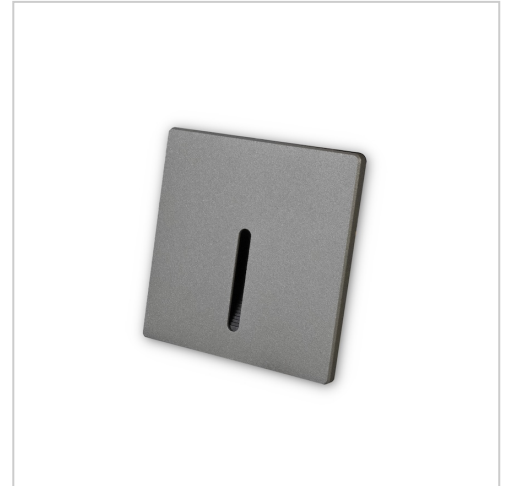

MLX Step Light S90 RY

9W / 24V / 1800-4500K / Rotlicht / IP65 / RY /
dunkelgrau

Wandeinbauleuchte 24V mit Rotlicht-Nachtmodus. Einstellbar warm bis kaltweiß. Schwarz, Weiß oder Grau. IP65 feuchtraumgeeignet. LOXONE & KNX ready. 5J Garantie.

Artikelnummer MLX100418.3

Produktbeschreibung

Intelligentes Orientierungslicht mit zirkadianer Wirkung

Die MINALOX STEP LIGHT S90 DUALWHITE RED ist eine hochwertige Einbauleuchte für innen und außen. Ihr blendfreies Licht sorgt für sichere Orientierung, während das schlichte Design und die robuste IP65-Ausführung sie zur idealen Wahl für moderne Architektur macht – in Schwarz, Weiß oder Dunkelgrau erhältlich.

Schlaffreundliche Beleuchtung mit Rotlicht-Funktion

Mit **einstellbarer Farbtemperatur von 1800-4500 K** und **zusätzlichem Rotlichtmodus** unterstützt die Leuchte den natürlichen Tag-Nacht-Rhythmus – ideal für nächtliche Nutzung ohne Schlafstörung. Mit **100 lm Lichtstrom (kombiniert)**, **CRI bis 97,5** und flackerfreiem **PWM-Dimmen (0-100 %)** bietet sie professionelle Lichtqualität für Flure, Treppenhäuser oder Hotelgänge.

Smart steuerbar, vielseitig einbaubar

Die Leuchte ist **kompatibel mit LOXONE, KNX, TapHome und Ampio** und lässt sich flexibel in **Gipskarton oder Mauerwerk** integrieren (Lochausschnitte: 85×85 mm / 50×72 mm). Das **Aluminium-Glas-Gehäuse** in drei Farben fügt sich nahtlos in jede Umgebung ein. Mit **IP65 Schutzart**, **24V DC Eingangsspannung**, **5 Jahren Garantie** und **50.000 Stunden Lebensdauer** ist die STEP LIGHT S90 eine langlebige, durchdachte Lösung für stilvolle Lichtführung mit gesundheitlichem Mehrwert.