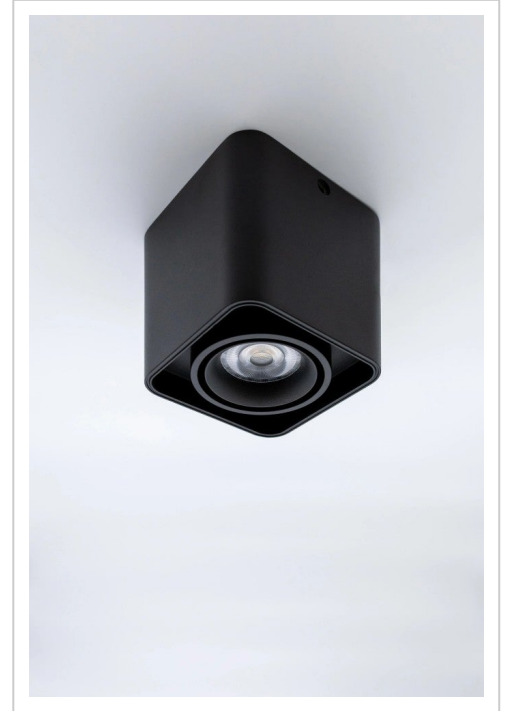

MLX FRAME CUBE 100

8W / 24V / 3000K / schwarz

Aufbaurahmen für GU10 oder LED-Module. Würfelform 100x100mm Aluminium. Schwarz, Weiß oder Anthrazit. Flexibel bestückbar. Modernes Design. Dimmbar. 5 Jahre Garantie.

Artikelnummer MLX100180.15

Produktbeschreibung

Flexibler Lichtwürfel für GU10 oder LED-Modul

Der MINALOX GU10 FRAME CUBE 100 ist ein vielseitiger Aufbaurahmen für punktuelle Beleuchtung. Mit seiner **kubischen Form** aus robustem **Aluminium** fügt er sich stilvoll in moderne Raumkonzepte ein. Verfügbar in **Schwarz, Weiß oder Anthrazit** bietet er gestalterischen Spielraum für unterschiedlichste Anwendungen.

Modular bestückbar mit GU10 oder LED-Modul

Der Cube ist **wahlweise mit GU10-Leuchtmitteln** oder **8W LED-Modulen** kombinierbar – für maximale Flexibilität bei Lichtfarbe, Abstrahlwinkel und Steuerung. Ob **2700K, 3000K, 4000K** oder sogar ein **RGBW-Modul mit HCL-Funktion** – jede Variante bringt individuelle Lichtakzente in den Raum.

Formstabil, dimmbar und langlebig

Mit einer kompakten Bauform von **100 × 101 × 100 mm** eignet sich der FRAME CUBE 100 ideal für gezielte Beleuchtung in Wohnräumen, Büros oder Ausstellungsbereichen. Je nach gewähltem Leuchtmittel ist der Spot **dimmbar** und verfügt über hohe Farbwiedergabewerte. Die **5 Jahre Garantie** und die WEEE-konforme Entsorgung runden das hochwertige Produktprofil ab.