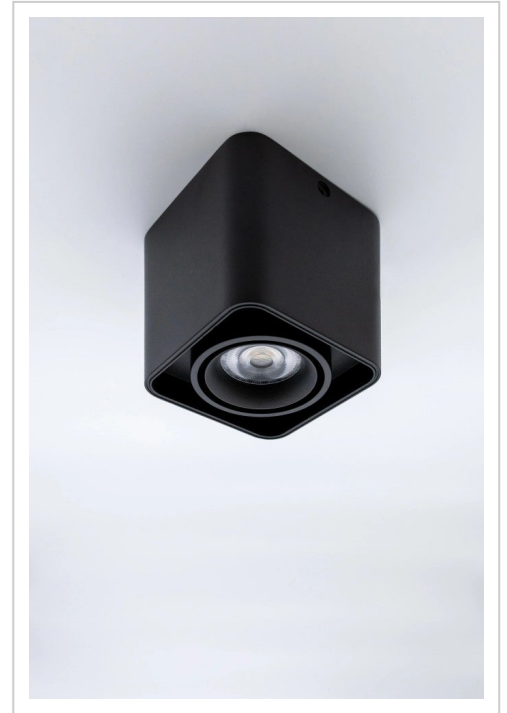

MLX FRAME CUBE 100

8W / 24V / 2000-6000K / schwarz

Aufbaurahmen für GU10 oder LED-Module. Würfelform 100x100mm Aluminium. Schwarz, Weiß oder Anthrazit. Flexibel bestückbar. Modernes Design. Dimmbar. 5 Jahre Garantie.

Artikelnummer MLX100180.17

Produktbeschreibung

Flexibler Lichtwürfel für GU10 oder LED-Modul

Der MINALOX GU10 FRAME CUBE 100 ist ein vielseitiger Aufbaurahmen für punktuelle Beleuchtung. Mit seiner **kubischen Form** aus robustem **Aluminium** fügt er sich stilvoll in moderne Raumkonzepte ein. Verfügbar in **Schwarz, Weiß oder Anthrazit** bietet er gestalterischen Spielraum für unterschiedlichste Anwendungen.

Modular bestückbar mit GU10 oder LED-Modul

Der Cube ist **wahlweise mit GU10-Leuchtmitteln** oder **8W LED-Modulen** kombinierbar – für maximale Flexibilität bei Lichtfarbe, Abstrahlwinkel und Steuerung. Ob **2700K, 3000K, 4000K** oder sogar ein **RGBW-Modul mit HCL-Funktion** – jede Variante bringt individuelle Lichtakzente in den Raum.

Formstabil, dimmbar und langlebig

Mit einer kompakten Bauform von **100 × 101 × 100 mm** eignet sich der FRAME CUBE 100 ideal für gezielte Beleuchtung in Wohnräumen, Büros oder Ausstellungsbereichen. Je nach gewähltem Leuchtmittel ist der Spot **dimmbar** und verfügt über hohe Farbwiedergabewerte. Die **5 Jahre Garantie** und die WEEE-konforme Entsorgung runden das hochwertige Produktprofil ab.